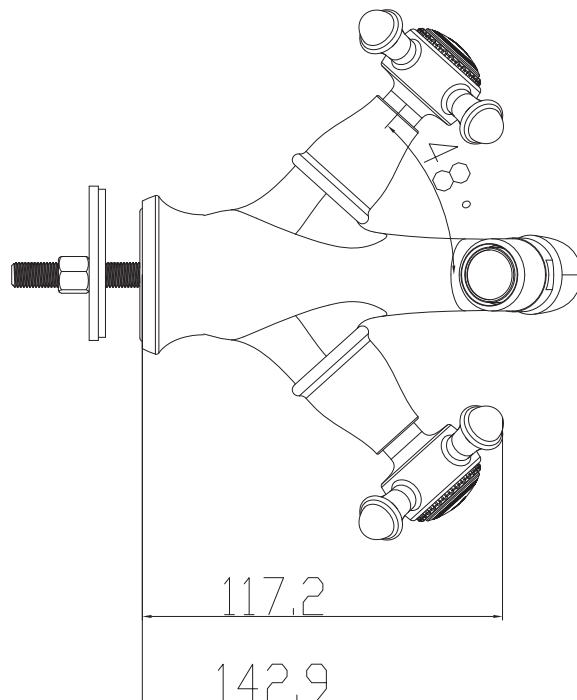

Retro RE7220

PL Rysunek techniczny
EN Technical drawing
DE Technisches zeichen
RU Технический чертеж

OMNIRES

Enjoy home, every day.

* 5 9 0 1 8 6 7 7 9 6 0 1 *