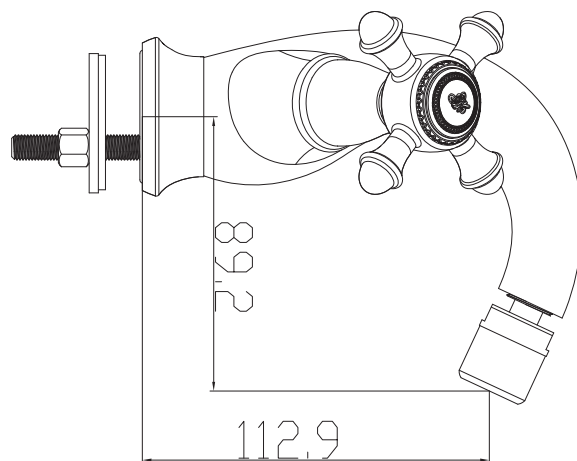

Retro RE7220

PL Rysunek techniczny
EN Technical drawing
DE Technisches zeichen
RU Технический чертеж

OMNIRES

Enjoy home, every day.

* 5 9 0 1 8 6 7 7 9 6 0 1 *